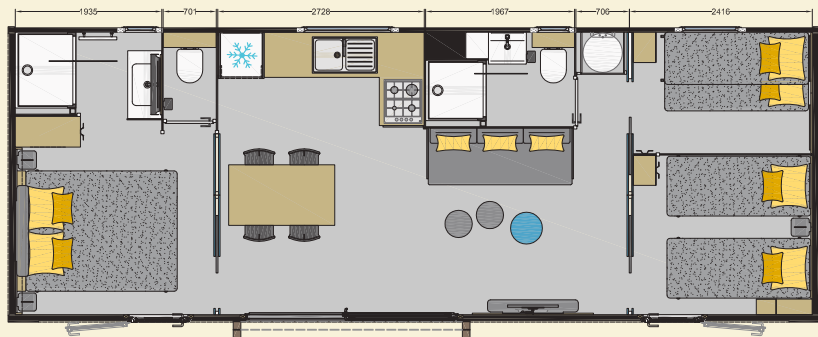

☑ Équipements intérieurs

CUISINE

- Ensemble complet de meubles intégrés en panneaux mélaminés décor avec amortisseurs de fin de course.
- Cuisine équipée avec casseroles, crédence en verre, évier inox, plaque de cuisson gaz 4 feux inox avec piezzo thermocouplé, réfrigérateur-congélateur silver et hotte encastrée.
- Emplacement lave-vaisselle.

SÉJOUR

- Ensemble repas avec table et chaises stylées.
- Banquette résidentielle.
- Miroir.
- Table basse salon.
- Colonne technique.
- Rideau occultant assorti au décor.
- 2 poufs.

CHAMBRES

- Chambres ergonomiques avec meubles ponts, dressing, chevets, liseuses et lingères.
- Ensemble literie complet avec sommiers à lattes sur pieds + matelas mousse polyuréthane haute résilience OEKO-TEX avec traitement SANITIZED.
- Rideaux occultants assortis au décor.
- Lit de 160x200cm.

SALLES DE BAIN - WC

- Douches 80x80 et 80x100 cm.
- Vasques avec mitigeurs.
- VMC.
- Vitrage sablé opaque.
- WC suspendus.
- Colonne rangement.

☑ Équipements structurels

- Isolation toiture renforcée.
- Châssis IPE haute résistance galvanisé à chaud assemblé mécaniquement.
- Plancher hydrofuge 71mm assemblé à la main
- Bardage bois et vinyle lin (autres possibilités nous consulter) résistant UV.
- Toiture monopente en plaques d'acier galvanisées type.
- Toit plat intérieur sur toute la longueur.
- Structure des murs extérieurs réalisée en bois massif.
- Cloisons périphériques en CP décor 5 mm.
- Portes intérieures grande largeur : 63 cm.
- Ouvertures affleurantes en PVC bicolore blanc intérieur et plaxé gris 7016 extérieur, équipées de double vitrage isolant 4/16/4.
- Revêtement sol vinyle déco haute résistance 0.40mm et traitement Pureclean NF classe A+.

☑ Équipements techniques

- Cumulus électrique 100l avec régulateur thermo-statique.
- Convecteur 1000 W dans le séjour.
- WC en céramique, avec abattant et chasse d'eau double flux.
- SDB équipée tout confort avec vasque et douche + VMC.
- Mitigeurs au niveau de tous les points d'eau robinetterie design NF certifiée ACS.
- Éclairage intérieur 100% LED basse consommation.
- Éclairage extérieur hublot.
- Pré-branchement TV + bras TV.
- Délesteur.

ÉQUIPEMENTS OPTIONNELS

- Brise-soleil
- Dessus de lit
- Coussin déco
- Sèche-serviette sdb
- Convecteurs supplémentaires
- Miroirs supplémentaires
- Terrasse spécifique

NOUVEAU Configurez les ambiances intérieures et extérieures de votre mobil-home sur notre site web !